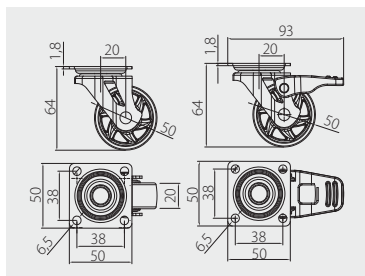

Kolečko na nábytek KMA 50
 Koliesko na nábytok KMA 50
 Bútorgörgő KMA 50
 Rotila mobilă KMA 50

					
KM-A050MM-00	bez brzdy bez brzdy fék nélkül fără frână	50	35	průhledný / priehľadná / átlátszó / transparent	PC / PU
KM-A050MM-30				hnědá / hnedá / barna / maro	
KM-AH50MM-00	s brzdou s brzdou fékkel cu frână			průhledný / priehľadná / átlátszó / transparent	
KM-AH50MM-30	hnědá / hnedá / barna / maro				

Kolečko na nábytek SHIFT 50
 Koliesko na nábytok SHIFT 50
 Bútorgörgő SHIFT 50
 Rotila mobilă SHIFT 50

					
KM-B050MM-00	bez brzdy bez brzdy fék nélkül fără frână	50	30	průhledný / priehľadná / átlátszó / transparent	PC / PU
KM-B050MM-30				hnědá / hnedá / barna / maro	
KM-BH50MM-00	s brzdou s brzdou fékkel cu frână			průhledný / priehľadná / átlátszó / transparent	
KM-BH50MM-30	hnědá / hnedá / barna / maro				