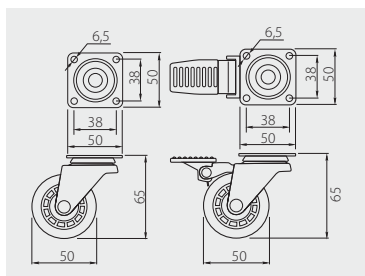

Kolečko na nábytek KMA 50
 Koliesko na nábytok KMA 50
 Bútorgörgő KMA 50
 Rotila mobilă KMA 50

					
KM-A050MM-00	bez brzdy bez brzdy fék nélkül fără frână	50	35	průhledný / priehľadná / átlátszó / transparent	PC / PU
KM-A050MM-30				hnědá / hnedá / barna / maro	
KM-AH50MM-00	s brzdou s brzdou fékkel cu frână			průhledný / priehľadná / átlátszó / transparent	
KM-AH50MM-30	hnědá / hnedá / barna / maro				

Kolečko na nábytek SHIFT 50
 Koliesko na nábytok SHIFT 50
 Bútorgörgő SHIFT 50
 Rotila mobilă SHIFT 50

					
KM-B050MM-00	bez brzdy bez brzdy fék nélkül fără frână	50	30	průhledný / priehľadná / átlátszó / transparent	PC / PU
KM-B050MM-30				hnědá / hnedá / barna / maro	
KM-BH50MM-00	s brzdou s brzdou fékkel cu frână			průhledný / priehľadná / átlátszó / transparent	
KM-BH50MM-30	hnědá / hnedá / barna / maro				