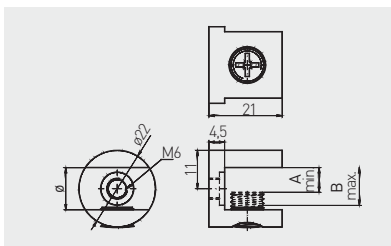

Policová podpěrka J65  
 Policová podperka J65  
 Polctartó J65  
 Suport raft J65

	$\varnothing$ mm	A mm	B mm			
MC-J65-08-01	8	4	8	chrom / chróm / króm / crom		ZnAl
MC-J65-08-05	8	4	8	kartáčovaná ocel / kartáčovaná ocel / szálcsiszolt acél / oțel periat		
MC-J65-10-01	10	6	10	chrom / chróm / króm / crom		
MC-J65-10-05	10	6	10	kartáčovaná ocel / kartáčovaná ocel / szálcsiszolt acél / oțel periat		
MC-J65-12-01	12	7	11	chrom / chróm / króm / crom		
MC-J65-12-05	12	7	11	kartáčovaná ocel / kartáčovaná ocel / szálcsiszolt acél / oțel periat		