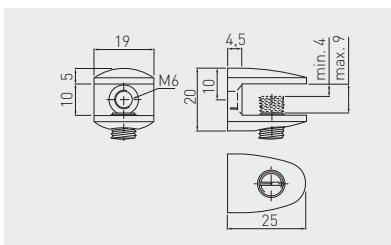

Policová podpěrka J65  
 Policová podperka J65  
 Polctartó J65  
 Suport raft J65

	$\varnothing$ mm	A mm	B mm			
MC-J65-08-01	8	4	8	chrom / chróm / króm / crom		ZnAl
MC-J65-08-05	8	4	8	kartáčovaná ocel / kartáčovaná ocel / szálcsiszolt acél / oțel periat		
MC-J65-10-01	10	6	10	chrom / chróm / króm / crom		
MC-J65-10-05	10	6	10	kartáčovaná ocel / kartáčovaná ocel / szálcsiszolt acél / oțel periat		
MC-J65-12-01	12	7	11	chrom / chróm / króm / crom		
MC-J65-12-05	12	7	11	kartáčovaná ocel / kartáčovaná ocel / szálcsiszolt acél / oțel periat		

Policová podpěrka J123  
 Policová podperka J123  
 Polctartó J123  
 Suport raft J123

			
MC-J123-01	chrom / chróm / króm / crom		ZnAl
MC-J123-05	kartáčovaná ocel / kartáčovaná ocel / szálcsiszolt acél / oțel periat		