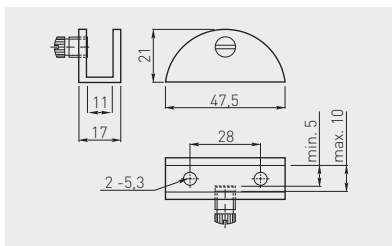

Policová podpěrka HS2
 Policová podperka HS2
 Polctartó HS2
 Suport raft HS2

		
PP-HS2710-01	chrom / chróm / króm / crom	ZnAl

Policová podpěrka J63
 Policová podperka J63
 Polctartó J63
 Suport raft J63