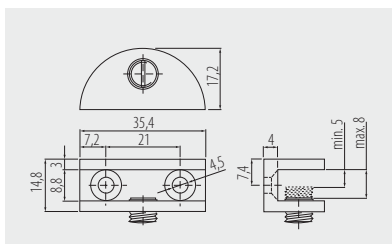

Policová podpěrka HS2
 Policová podperka HS2
 Polctartó HS2
 Suport raft HS2

		
PP-HS2710-01	chrom / chróm / króm / crom	ZnAl

Policová podpěrka J63
 Policová podperka J63
 Polctartó J63
 Suport raft J63