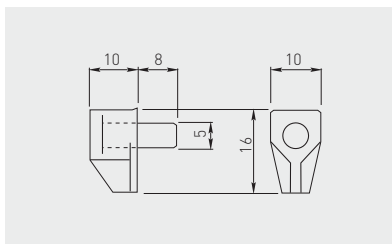

Policová podpěra SAFETY
Policová podpera SAFETY
Polctartó SAFETY
Suport raft SAFETY

PP-SPL001-01	průhledný priehľadná átlátszó transparent	ocel, plast ocel, plast acél-, műanyag oțel, plastic

Policová podpěra MR-11
Policová podpera MR-11
Polctartó MR-11
Suport raft MR-11

MR-ZSL011-01	s plastovým návlekom s plastovým návlekom műanyag bevonattal cu acoperire din plastic	chrom / chróm / króm / crom	ocel ocel acél- oțel
MR-TDL011-01	bez plastového návleku bez plastového návleku műanyag bevonat nélkül fără acoperire din plastic		