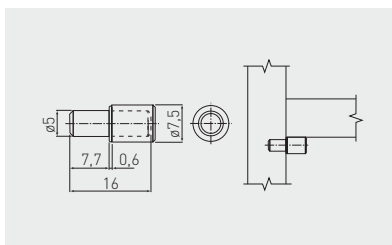

Policová podpěra SAFETY
Policová podpera SAFETY
Polctartó SAFETY
Suport raft SAFETY

PP-SPL001-01	průhledný priehľadná átlátszó transparent	ocel, plast ocel, plast acél-, műanyag oțel, plastic

Policová podpěra MR-11
Policová podpera MR-11
Polctartó MR-11
Suport raft MR-11

MR-ZSL011-01	s plastovým návlekom s plastovým návlekom műanyag bevonattal cu acoperire din plastic	chrom / chróm / króm / crom	ocel ocel acél- oțel
MR-TDL011-01	bez plastového návleku bez plastového návleku műanyag bevonat nélkül fără acoperire din plastic		