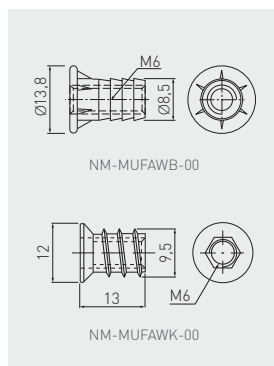

Regulační nožka M6
 Pätkä M6, nastavitelná šestštran
 Állítható láb M6 hatszögletű
 Picior M6 reglabil hexagonal

			
NM-STOPKSZESTK-M6	pozinkovaný pozinkovaný galvanizált galvanizát	ocel, plast ocel, plast acél-, műanyag oțel, plastic	250

Matice M6 natloukací+šroubovací
 Natlkacia matica M6
 Csatlakozó aljzat M6
 Mufa pt picior reglabil M6

NM-MUFAWB-00

NM-MUFAWK-00

				
NM-MUFAWB-00	zatloukací zatlkacia becsavarható hüvely manşon înşurubabil	stříbrný stříborná ezüst argint	ZnAl	2500
NM-MUFAWK-00	šroubovací skrutkovacia csavart înşurubat			4000