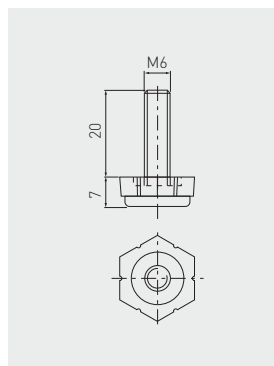

Regulační nožka M6
 Pätkä M6, nastavitelná šestštran
 Állítható láb M6 hatszögletű
 Picior M6 reglabil hexagonal

			
NM-STOPKSZESTK-M6	pozinkovaný pozinkovaný galvanizált galvanizát	ocel, plast ocel, plast acél-, műanyag oțel, plastic	250

Matice M6 natloukací+šroubovací
 Natlkacia matica M6
 Csatlakozó aljzat M6
 Mufa pt picior reglabil M6

NM-MUFAWB-00

NM-MUFAWK-00

				
NM-MUFAWB-00	zatloukací zatlkacia becsavarható hüvely manşon înşurubabil	stříbrný stříborná ezüst argint	ZnAl	2500
NM-MUFAWK-00	šroubovací skrutkovacia csavart înşurubat			4000