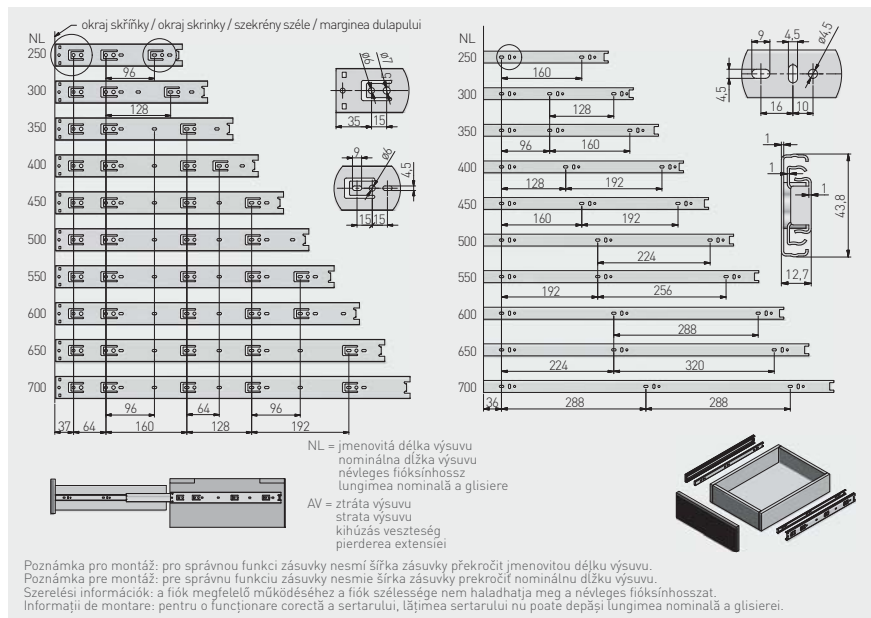

Kuličkový výsuv H45 GX1  
 Guličkový výsuv H45 GX1  
 Golyós fióksin H45 GX1  
 Glisiera cu bile H45 GX1

		 L mm	 AV mm		 kg		
PK-0H45250GX1		250	5	plný úplný teljes complet	30	pozinkovaný pozinkovaný galvanizált galvanizat	ocel ocel acél oțel
PK-0H45300GX1		300					
PK-0H45350GX1		350					
PK-0H45400GX1		400					
PK-0H45450GX1		450					
PK-0H45500GX1		500					
PK-0H45550GX1		550					
PK-0H45600GX1		600					
PK-0H45650GX1		650					
PK-0H45700GX1		700					