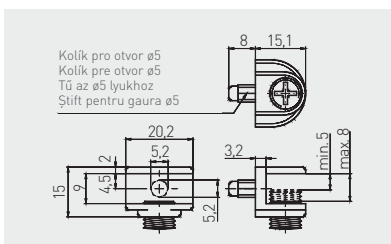

Podpěrka A48 - montáž na šroub
Podperka A48 - montáž na skrutku
Polctartó A48 csavaros
Suport raft montat cu șurub A48

PP-GL-A48-01

chrom / chróm / króm / crom

ZnAl

GLASS

x 1000

Podpěra B48
Podpera B48
Polctartó B48 dugó
Suport raft conectat B48

PP-GL-B48-01

chrom / chróm / króm / crom

ZnAl

GLASS

x 1000