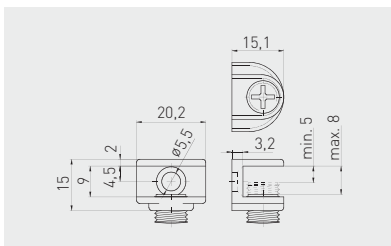

Podpěrka A48 - montáž na šroub
Podperka A48 - montáž na skrutku
Polctartó A48 csavaros
Suport raft montat cu șurub A48

PP-GL-A48-01

chrom / chróm / króm / crom

ZnAl

GLASS

x 1000

Podpěra B48
Podpera B48
Polctartó B48 dugó
Suport raft conectat B48

PP-GL-B48-01

chrom / chróm / króm / crom

ZnAl

GLASS

x 1000