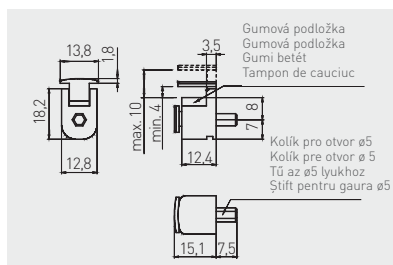

Podpěrka CGP
Podperka CGP
Polctartó CGP csavaros
Suport raft CGP șurub montat

		
PP-GL-CGP-01	chrom / chróm / króm / crom	ZnAl

Podpěrka E410
Podperka E410
Polctartó E410 dugó
Suport raft conectat E410

		
PP-GL-E410-01	chrom / chróm / króm / crom	ZnAl