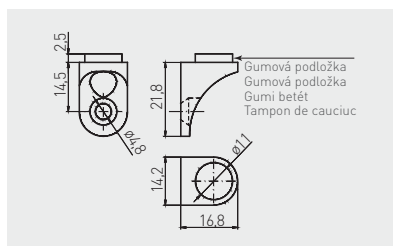

Podpěrka CGP
Podperka CGP
Polctartó CGP csavaros
Suport raft CGP șurub montat

		
PP-GL-CGP-01	chrom / chróm / króm / crom	ZnAl

Podpěrka E410
Podperka E410
Polctartó E410 dugó
Suport raft conectat E410

		
PP-GL-E410-01	chrom / chróm / króm / crom	ZnAl