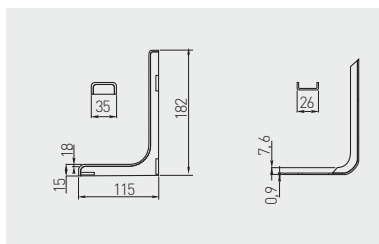

Podpěra WS12
Podpera WS12
Polctartó konzol WS12
Suport pentru raft WS12

	 mm	 kg		
WB-WS-12-010	120	8 / 2 ks 8 / 2 ks 8 / 2 db 8 / 2 buc	bílá / biela / fehéř / alb	plast plast műanyag plastic

Podpěra WS18
Podpera WS18
Polctartó konzol WS18
Suport pentru raft WS18

	 mm	 kg		
WB-WS-18-010	180	9,5 / 2 ks 9,5 / 2 ks 9,5 / 2 db 9,5 / 2 buc	bílá / biela / fehéř / alb	plast plast műanyag plastic
WB-WS-18-020	180		černá / žierna / fekete / negru	
WB-WS-18-060	180		šedá / sivá / szürke / gri	