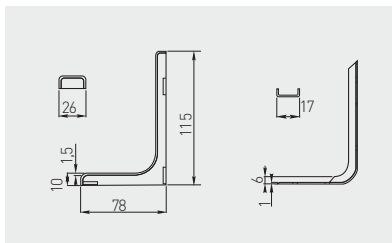

Podpěra WS12
Podpera WS12
Polctartó konzol WS12
Suport pentru raft WS12

	 mm	 kg		
WB-WS-12-010	120	8 / 2 ks 8 / 2 ks 8 / 2 db 8 / 2 buc	bílá / biela / fehéř / alb	plast plast műanyag plastic

Podpěra WS18
Podpera WS18
Polctartó konzol WS18
Suport pentru raft WS18

	 mm	 kg		
WB-WS-18-010	180	9,5 / 2 ks 9,5 / 2 ks 9,5 / 2 db 9,5 / 2 buc	bílá / biela / fehéř / alb	plast plast műanyag plastic
WB-WS-18-020	180		černá / žierna / fekete / negru	
WB-WS-18-060	180		šedá / sivá / szürke / gri	