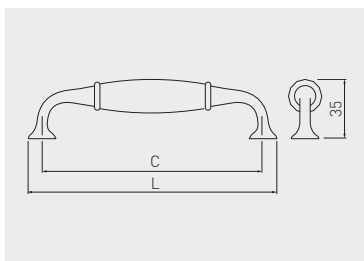

Úchytka 728P
 Úchytka 728P
 Fogantyú 728P
 Mâner 728P

 vzorovaný vzorovaný motívum model	 C mm	 L mm	 starožitná mosaz starožitná mosadz antik bronz alama antică	 starožitné striebro starožitné striebro antik ezüst argint antic	ZnAl, porcelán ZnAl, porcelán ZnAl, porcelán ZnAl, portelan
blue rose	96	125	UP-WP0728-PA-04	UP-WP0728-PA-07	
orient gold	96	125	UP-WP0728-PC-04	-	
ornament	96	125	UP-WP0728-PX	-	
autumn rose	96	125	UP-WP0728-PB	-	
spring flower	96	125	UP-WP0728-PR	-	
country	96	125	UP-WP0728-PK	-	
milky	96	125	UP-WP0728-P0	-	

 C mm	 L mm	 starožitná mosaz starožitná mosadz antik bronz alama antică	 ZnAl, porcelán ZnAl, porcelán ZnAl, porcelán ZnAl, portelan
128	144	UZ-ALATR-128-04	