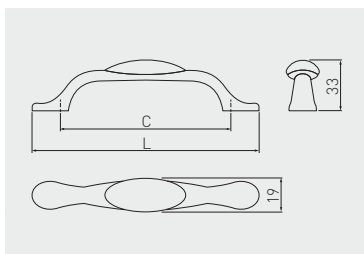

Úchytka 728P
 Úchytka 728P
 Fogantyú 728P
 Mâner 728P

 vzorovaný vzorovaný motívum model	 C mm	 L mm	 starožitná mosaz starožitná mosadz antik bronz alama antică	 starožitné striebro starožitné striebro antik ezüst argint antic	ZnAl, porcelán ZnAl, porcelán ZnAl, porcelán ZnAl, portelan
blue rose	96	125	UP-WP0728-PA-04	UP-WP0728-PA-07	
orient gold	96	125	UP-WP0728-PC-04	-	
ornament	96	125	UP-WP0728-PX	-	
autumn rose	96	125	UP-WP0728-PB	-	
spring flower	96	125	UP-WP0728-PR	-	
country	96	125	UP-WP0728-PK	-	
milky	96	125	UP-WP0728-P0	-	

 C mm	 L mm	 starožitná mosaz starožitná mosadz antik bronz alama antică	 ZnAl, porcelán ZnAl, porcelán ZnAl, porcelán ZnAl, portelan
128	144	UZ-ALATR-128-04	