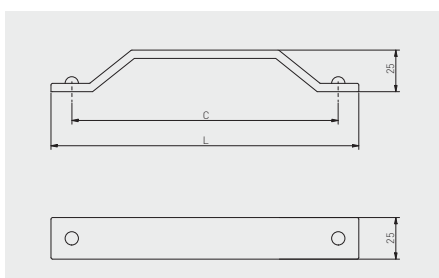

Úchytka FLOW  
 Úchytka FLOW  
 Fogantyú FLOW  
 Mâner FLOW

NEW

C mm	L mm				
		kartáčovaná oceľ kartáčovaná oceľ szálcsiszolt acél ořel perlat	šampaňská šampaňská pezsgő šampanie	černá matná čierna matná fekete matt negru mat	ZnAl
128	200	UZ-FLOW-128-06	UZ-FLOW-128-90	UZ-FLOW-128-20M	
192	270	UZ-FLOW-192-06	UZ-FLOW-192-90	UZ-FLOW-192-20M	

Úchytka STEP  
 Úchytka STEP  
 Fogantyú STEP  
 Mâner STEP

NEW

C mm	L mm				
		starožitné striebro starožitné striebro antik ezüst argint antic	černá matná čierna matná fekete matt negru mat		ZnAl
160	185	UZ-STEP-160-07	UZ-STEP-160-20M		