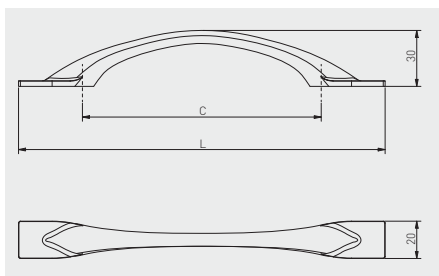

Úchytka FLOW  
 Úchytka FLOW  
 Fogantyú FLOW  
 Mâner FLOW

NEW

C mm	L mm				
		kartáčovaná oceľ kartáčovaná oceľ szálcsiszolt acél ořel perlat	šampaňská šampaňská pezsgő šampanie	černá matná čierna matná fekete matt negru mat	ZnAl
128	200	UZ-FLOW-128-06	UZ-FLOW-128-90	UZ-FLOW-128-20M	
192	270	UZ-FLOW-192-06	UZ-FLOW-192-90	UZ-FLOW-192-20M	

Úchytka STEP  
 Úchytka STEP  
 Fogantyú STEP  
 Mâner STEP

NEW

C mm	L mm				
		starožitné striebro starožitné striebro antik ezüst argint antic	černá matná čierna matná fekete matt negru mat		ZnAl
160	185	UZ-STEP-160-07	UZ-STEP-160-20M		