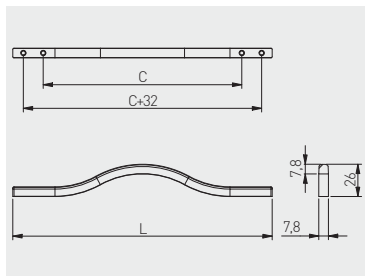

Úchytka VITO  
 Úchytka VITO  
 Fogantyú VITO  
 Mâner VITO

$\frac{C}{\text{mm}}$	$\frac{L}{\text{mm}}$			
160	210	chrom chróm króm crom	hliník hliník aluminium aluminiumu	starožitné striebro starožitné striebro antik ezüst argint antic
288	340	UZ-VITO-160-01	UZ-VITO-160-05	UZ-VITO-160-07
				ZnAl
160	210	UZ-VITO-288-01	UZ-VITO-288-05	UZ-VITO-288-07
$\frac{C}{\text{mm}}$	$\frac{L}{\text{mm}}$			
160	210	černý chrom čierny chróm fekete króm crom negru	zlatá mosaz zlatá mosadz aranyrész alamă aurie	černá matná čierna matná fekete matt negru mat
288	340	UZ-VITO-160-12	UZ-VITO-160-16	UZ-VITO-160-20M
				ZnAl
288	340	UZ-VITO-288-12	UZ-VITO-288-16	UZ-VITO-288-20M