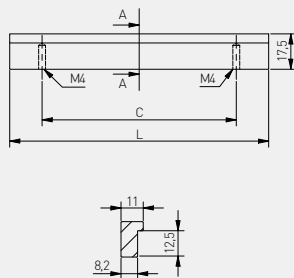

Uchwyt UA-AA
Handle UA-AA
Ручка UA-AA

 C mm	 L mm		
		stal szczotkowana brushed steel шлифованная сталь	
96	128	UA-AA-06-096	aluminium aluminium алюминий
128	160	UA-AA-06-128	
160	192	UA-AA-06-160	
192	224	UA-AA-06-192	
320	352	UA-AA-06-320	
416	448	UA-AA-06-416	