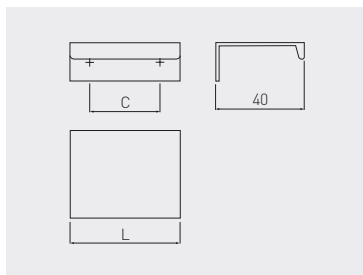

Uchwyt HEXI
Handle HEXI
Ручка HEXI
Ручка HEXI

 C mm	 L mm					
32	50	chrom, chrome, хром, хром	aluminium, aluminium, алюминий, алюминий	biały mat, white matt, белый матовый, бланный матовый	czarny mat, black matt, чёрный матовый, чорный матовый	aluminium, aluminium, алюминий, алюминий
96	150	UA-HEXI-01	UA-HEXI-05	UA-HEXI-10M	UA-HEXI-20M	
160	190	UA-HEXI96-01	UA-HEXI96-05	UA-HEXI96-10M	UA-HEXI96-20M	
192	225	UA-HEXI-160-01	UA-HEXI-160-05	UA-HEXI-160-10M	UA-HEXI-160-20M	
256	290	UA-HEXI192-01	UA-HEXI192-05	UA-HEXI192-10M	UA-HEXI192-20M	
320	360	UA-HEXI-256-01	UA-HEXI-256-05	UA-HEXI-256-10M	UA-HEXI-256-20M	
do cięcia to cut для резки для порізки	3500	-	UA-HEXI-3500-05	-	UA-HEXI-3500-20M	

 C mm	 L mm				
32	50	antracyt, anthracite, антрацит, антрацит	złoty szczotkowany, brushed gold, матовое золото, золото шліфоване		aluminium, aluminium, алюминий, алюминий
96	150	UA-HEXI-60	UA-HEXI-18		
160	190	UA-HEXI96-60	UA-HEXI96-18		
192	225	UA-HEXI-160-60	UA-HEXI-160-18		
256	290	UA-HEXI192-60	UA-HEXI192-18		
320	360	UA-HEXI-256-60	UA-HEXI-256-18		