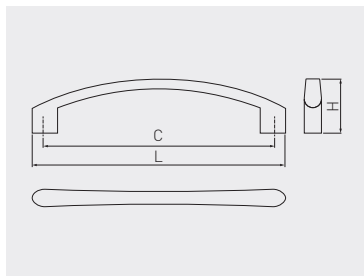

Uchwył VARES
Handle VARES
Ручка VARES

			chrom chrome хром	satyna satin сатин	aluminium aluminium алюминий	stal szczotkowana brushed steel шлифованная сталь	
96	109	29	UZ-VARES-96-01	UZ-VARES-96-02	UZ-VARES-96-05	UZ-VARES-96-06	ZnAl
128	140	30	UZ-VARES-128-01	UZ-VARES-128-02	UZ-VARES-128-05	UZ-VARES-128-06	
192	208	31	UZ-VARES-192-01	UZ-VARES-192-02	UZ-VARES-192-05	UZ-VARES-192-06	