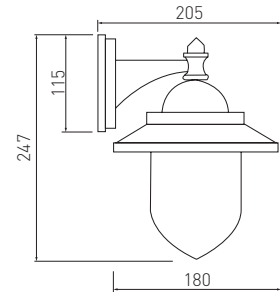

PL Oprawa elewacyjna
EN Façade fitting
RU Фасадный светильник
DE Fassadenleuchte
HU Homlokzati lámpatest

TOSKANA

OS-TOSODA-00	aluminium, PC aluminium, PC алюминий, PC Aluminium, PC aluminium, PC	627 g	5901867199171
--------------	--	-------	---------------

PL Oprawa elewacyjna
EN Facade luminaire
RU Фасадный светильник
DE Fassadenleuchte
HU Homlokzati lámpatest

ASTRIT

Grey

Black

OS-ASTRITE27-20	tworzywo, plastic, пластмасса, Kunststoff, anyag	czarny, black, черный, schwarz, fekete	450 g	5901867190826
OS-ASTRITE27-80		szary, grey, серый, grau, szürke	450 g	5901867190802