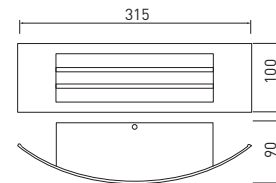

PL Oprawa elewacyjna
EN Façade fitting
RU Фасадный светильник
DE Fassadenleuchte
HU Homlokzati lámpatest

TOSKANA

OS-TOSODA-00	aluminium, PC aluminium, PC алюминий, PC Aluminium, PC aluminium, PC	627 g	5901867199171
--------------	--	-------	---------------

PL Oprawa elewacyjna
EN Facade luminaire
RU Фасадный светильник
DE Fassadenleuchte
HU Homlokzati lámpatest

ASTRIT

Grey

Black

OS-ASTRITE27-20	tworzywo, plastic, пластмасса, Kunststoff, anyag	czarny, black, черный, schwarz, fekete	450 g	5901867190826
OS-ASTRITE27-80		szary, grey, серый, grau, szürke	450 g	5901867190802