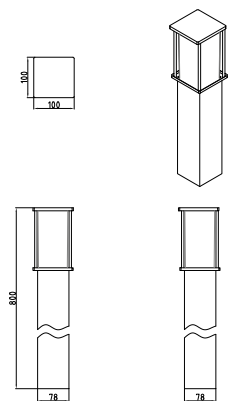

OS-KEMIP80-30