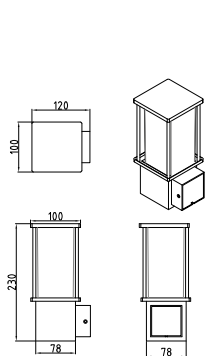

**KEMI**

OS-KEMI0UA-30

OS-KEMIP40-30

OS-KEMIP40G-30

OS-KEMIP80-30

OS-KEMI0UA-30	max. 15W	-	780 g	5902801336225
OS-KEMIP40-30		-	1120g	5902801336102
OS-KEMIP80-30		schuko	1370g	5902801336294
OS-KEMIP40G-30		-	1820g	5902801336003