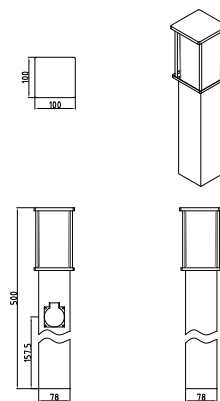

OS-KEMIP40G-30