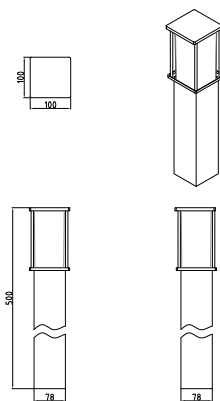

OS-KEMIP40-30