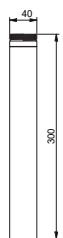

PL Oprawa ogrodowa **EN** Garden fitting **DE** Gartenleuchte **RU** Садовый светильник **CS** Zahradní svítidlo **SK** Záhradné svietidlo
HU Kerti lámpatest **HR** Vrtno rasvjetno tijelo **FR** Luminaire de jardin **ES** Luminaria para jardín **IT** Portalamпада da giardino **RO** Corp de iluminat pentru grădină **LT** Sodinis šviestuvas **LV** Dārza gaismeklis **ET** Aiavalgusti **PT** Luminária de jardim **BE** Садовы свцяльнік
UK Садовий світильник **BG** Градинско осветително тяло **SL** Vrtna svetilka **BS** Vrtno rasvjetno tijelo **SRP** Vrtno rasvjetno tijelo
SR Баштенско расветно тело **MK** Светил- ка за во градина **MO** Corp de iluminat pentru grădină
MARINA

OS-MARINADA-00

OS-MARINAUA-00

OS-MARINAP-00

OS-MARINAP3-00

OS-MARINAH-00

OS-TMG30CM-00

OS-MARINADA-00	max. 20W	750 g	5902801205583
OS-MARINAUA-00			5902801205637
OS-MARINAP-00			5902801205798
OS-MARINAP3-00			5902801205804
OS-MARINAH-00			5902801205743
OS-TMG30CM-00		500 g	5902801224645

OS-MARINADA-00

OS-MARINAUA-00

OS-MARINAP-00

OS-MARINAP3-00

OS-MARINAH-00

OS-TMG30CM-00