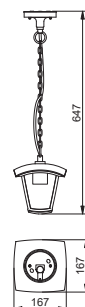

PL Oprawa ogrodowa **EN** Garden fitting **DE** Gartenleuchte **RU** Садовый светильник **CS** Zahradní svítidlo **SK** Záhradné svietidlo
HU Kerti lámpatest **HR** Vrtno rasvjetno tijelo **FR** Luminaire de jardin **ES** Luminaria para jardín **IT** Portalamпада da giardino **RO** Corp de iluminat pentru grădină **LT** Sodinis šviestuvas **LV** Dārza gaismeklis **ET** Aiavalgusti **PT** Luminária de jardim **BE** Садовы свцяльнік
UK Садовий світильник **BG** Градинско осветително тяло **SL** Vrtna svetilka **BS** Vrtno rasvjetno tijelo **SRP** Vrtno rasvjetno tijelo
SR Баштенско расветно тело **MK** Светил- ка за во градина **MO** Corp de iluminat pentru grădină
MARINA

OS-MARINADA-00

OS-MARINAUA-00

OS-MARINAP-00

OS-MARINAP3-00

OS-MARINAH-00

OS-TMG30CM-00

OS-MARINADA-00	max. 20W	750 g	5902801205583
OS-MARINAUA-00			5902801205637
OS-MARINAP-00			5902801205798
OS-MARINAP3-00			5902801205804
OS-MARINAH-00			5902801205743
OS-TMG30CM-00		500 g	5902801224645

OS-MARINADA-00

OS-MARINAUA-00

OS-MARINAP-00

OS-MARINAP3-00

OS-MARINAH-00

OS-TMG30CM-00