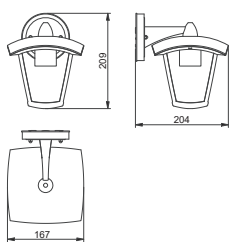

OS-MARINADA-00

OS-MARINAUA-00

OS-MARINAP-00

OS-MARINAP3-00

OS-MARINAH-00

OS-TMG30CM-00

OS-MARINADA-00	max. 20W	750 g	5902801205583
OS-MARINAUA-00			5902801205637
OS-MARINAP-00			5902801205798
OS-MARINAP3-00			5902801205804
OS-MARINAH-00			5902801205743
OS-TMG30CM-00		500 g	5902801224645