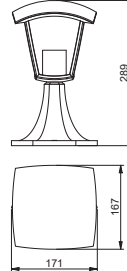

OS-MARINAP3-00