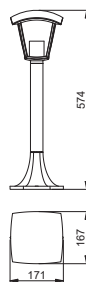

OS-MARINAP-00