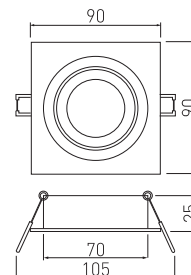

PL Oprawa sufitowa punktowa uchylna
EN Tilt-down ceiling fixture
RU Потолочный точечный светильник с изменением наклона
UK Стельовий точковий світильник поворотний

Aksesoria,
Accessories,
Аксессуары,
Аксесуари:

MORENA

Silver

Black

OP-OPRKW1-80	max 50 W	aluminium, aluminium, алюминий, алюміній.	srebrny, silver, серебряный, срібний	50 g	5901867127839
OP-OPRKW1-20			czarny, black, черный, чорний		5901867127853

Decorative fixtures

PL Oprawa sufitowa punktowa uchylna
EN Tilt-down ceiling fixture
RU Потолочный точечный светильник с изменением наклона
UK Стельовий точковий світильник поворотний

Aksesoria,
Accessories,
Аксессуары,
Аксесуари:

MORENA

Silver

Black

OP-OPROK1-80	max 50 W	aluminium, aluminium, алюминий, алюміній.	srebrny, silver, серебряный, срібний	50 g	5901867127792
OP-OPROK1-20			czarny, black, черный, чорний		5901867127815