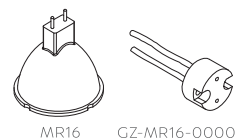

PL Oprawa sufitowa punktowa uchylna
 EN Tilt-down ceiling fixture
 RU Потолочный точечный светильник с изменением наклона
 UK Стельовий точковий світильник поворотний

Aksesoria,
 Accessories,
 Аксессуары,
 Аксесуари:

MORENA

Silver

Black

OP-OPRKW1-80	max 50 W	aluminium, aluminium, алюминий, алюміній.	srebrny, silver, серебряный, срібний	50 g	5901867127839
OP-OPRKW1-20			czarny, black, черный, чорний		5901867127853

Decorative fixtures