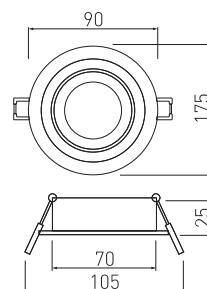

Silver

Black