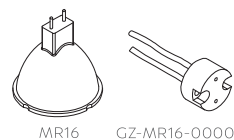

MORENA

Silver

Black

OP-OPRKW1-80	max 50 W	aluminium, aluminium, алюминий, алюміній.	srebrny, silver, серебряный, срібний	50 g	5901867127839
OP-OPRKW1-20			czarny, black, черный, чорний		5901867127853

Decorative fixtures

PL Oprawa sufitowa punktowa uchylna
 EN Tilt-down ceiling fixture
 RU Потолочный точечный светильник с изменением наклона
 UK Стельовий точковий світильник поворотний

Aksesoria,
 Accessories,
 Аксессуары,
 Аксесуари: