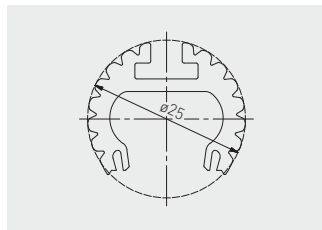

Profil GLAX rýhovaný
Profil GLAX tyčový
GLAX sínprofil
Profilul pentru garderoba GLAX

- tyč ve skříní
- tyč v skříní
- rúd a szekrényben
- tija în dulap
- závěsné svítidlo
- závesné svietidlo
- függesztett lámpatest
- corp de iluminat suspendat

PA-GLAXDR-AL	2	profil profil profil profil	stříbrný stříborná ezüst argint	hliník hliník aluminium aluminium
PA-OSMLGLAX-00		kryt kryt borítók capac	krémová krémová eloxált íngyhetal	PC
PA-OSTRGLAX-00			průhledný priehľadná átlátszó transparent	
PA-ZASGLAXDR-00	-	záslepka zátka végzáró capac de capăt	šedá sivá szürke gri	ABS
PA-ROZGLAX-53	-	rozetka rozetka sínfoglatat priză de șină		ZnAl
PA-ROZGLAXP-53	-	rozetka PREMIUM rozetka PREMIUM sínaljzat PREMIUM Rozeta PREMIUM		
PA-ZAWGLAXDR-00	1,5	věšák vešiak akasztó cablu de suspendare	chrom chróm króm crom	ocel ocel acél- oțel

Kryty / Kryty / Borítók / Huse

Záslepka / Zátka /
Végzáró / Capac de capăt

Rozetka / Rozetka / Sínfoglatat /
Priză de șină

Věšák / Vešiak / Akasztó /
Cablu de suspendare