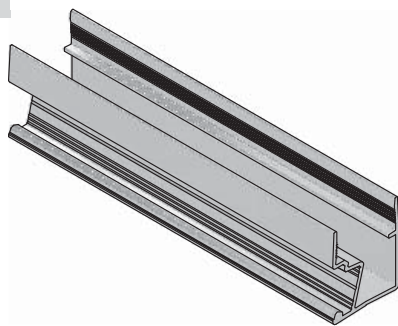

PROFIL GLAX SOKOŁOWY WĄSKI
CORNER PROFILE GLAX, EDGE MOUNTED
ПРОФИЛЬ GLAX ТОРЦЕВОЙ, УЗКИЙ, НАКЛАДНОЙ

PARAMETRY / CHARACTERISTICS / ХАРАКТЕРИСТИКИ

AKCESORIA / ACCESSORIES / АКЦЕССУАРЫ

PAKOWANIE / PACKING / УПАКОВКА

SKŁAD ZESTAWU / SET INCLUDES / КОМПЛЕКТАЦИЯ

1

PA-GLAXMNBW3M-AL	●	3007	18 mm
PA-GLAXMNBW3M19-AL	●		19 mm

2

PA-OSMLGLAXM3M-00	mleczna soft white белый матовый	3007
PA-OSTRGLAXM3M-00	transparentna transparent прозрачная	

sokół / cabinet plinth / цоколь шкафа