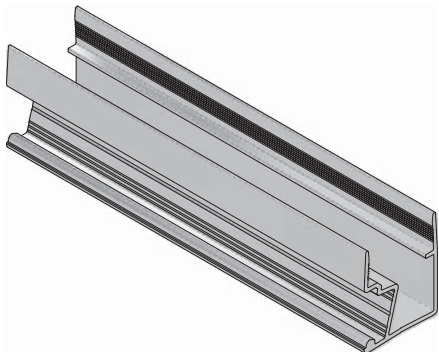

PROFIL GLAX SOKOŁOWY WĄSKI
CORNER PROFILE GLAX, EDGE MOUNTED
ПРОФИЛЬ GLAX ТОРЦЕВОЙ, УЗКИЙ, НАКЛАДНОЙ

PARAMETRY / CHARACTERISTICS / ХАРАКТЕРИСТИКИ

AKCESORIA / ACCESSORIES / АКЦЕССУАРЫ

PAKOWANIE / PACKING / УПАКОВКА

SKŁAD ZESTAWU / SET INCLUDES / КОМПЛЕКТАЦИЯ

1

PA-GLAXMNBW3M-AL	●	3007	18 mm
PA-GLAXMNBW3M19-AL	●		19 mm

2

PA-OSMLGLAXM3M-00	mleczna soft white белый матовый	3007
PA-OSTRGLAXM3M-00	transparentna transparent прозрачная	