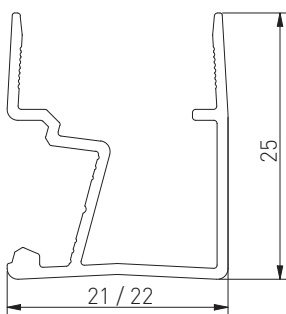

SKŁAD ZESTAWU / SET INCLUDES / КОМПЛЕКТАЦИЯ

1

PA-GLAXMNBW3M-AL	●	3007	18 mm
PA-GLAXMNBW3M19-AL	●		19 mm

2

PA-OSMLGLAXM3M-00	mleczna soft white белый матовый	3007
PA-OSTRGLAXM3M-00	transparentna transparent прозрачная	