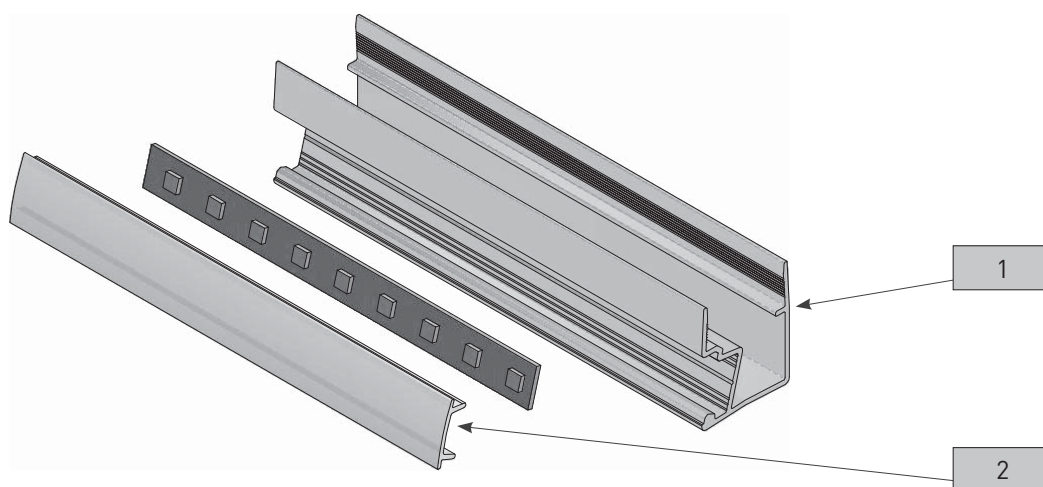

PROFIL GLAX SOKOŁOWY WĄSKI
CORNER PROFILE GLAX, EDGE MOUNTED
ПРОФИЛЬ GLAX ТОРЦЕВОЙ, УЗКИЙ, НАКЛАДНОЙ

PARAMETRY / CHARACTERISTICS / ХАРАКТЕРИСТИКИ

AKCESORIA / ACCESSORIES / АКЦЕССУАРЫ

PAKOWANIE / PACKING / УПАКОВКА

SKŁAD ZESTAWU / SET INCLUDES / КОМПЛЕКТАЦИЯ

1

PA-GLAXMNBW3M-AL	●	3007	18 mm
PA-GLAXMNBW3M19-AL	●		19 mm

2

PA-OSMLGLAXM3M-00	mleczna soft white белый матовый	3007
PA-OSTRGLAXM3M-00	transparentna transparent прозрачная	