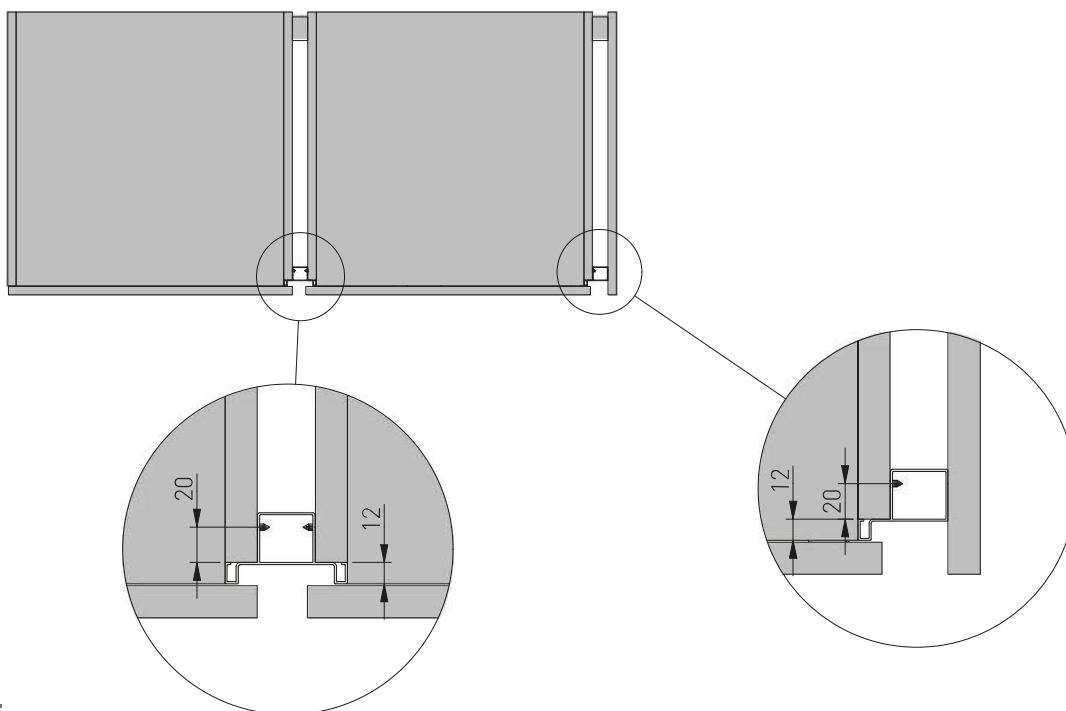

MONTAŻ / ASSEMBLY / УСТАНОВКА