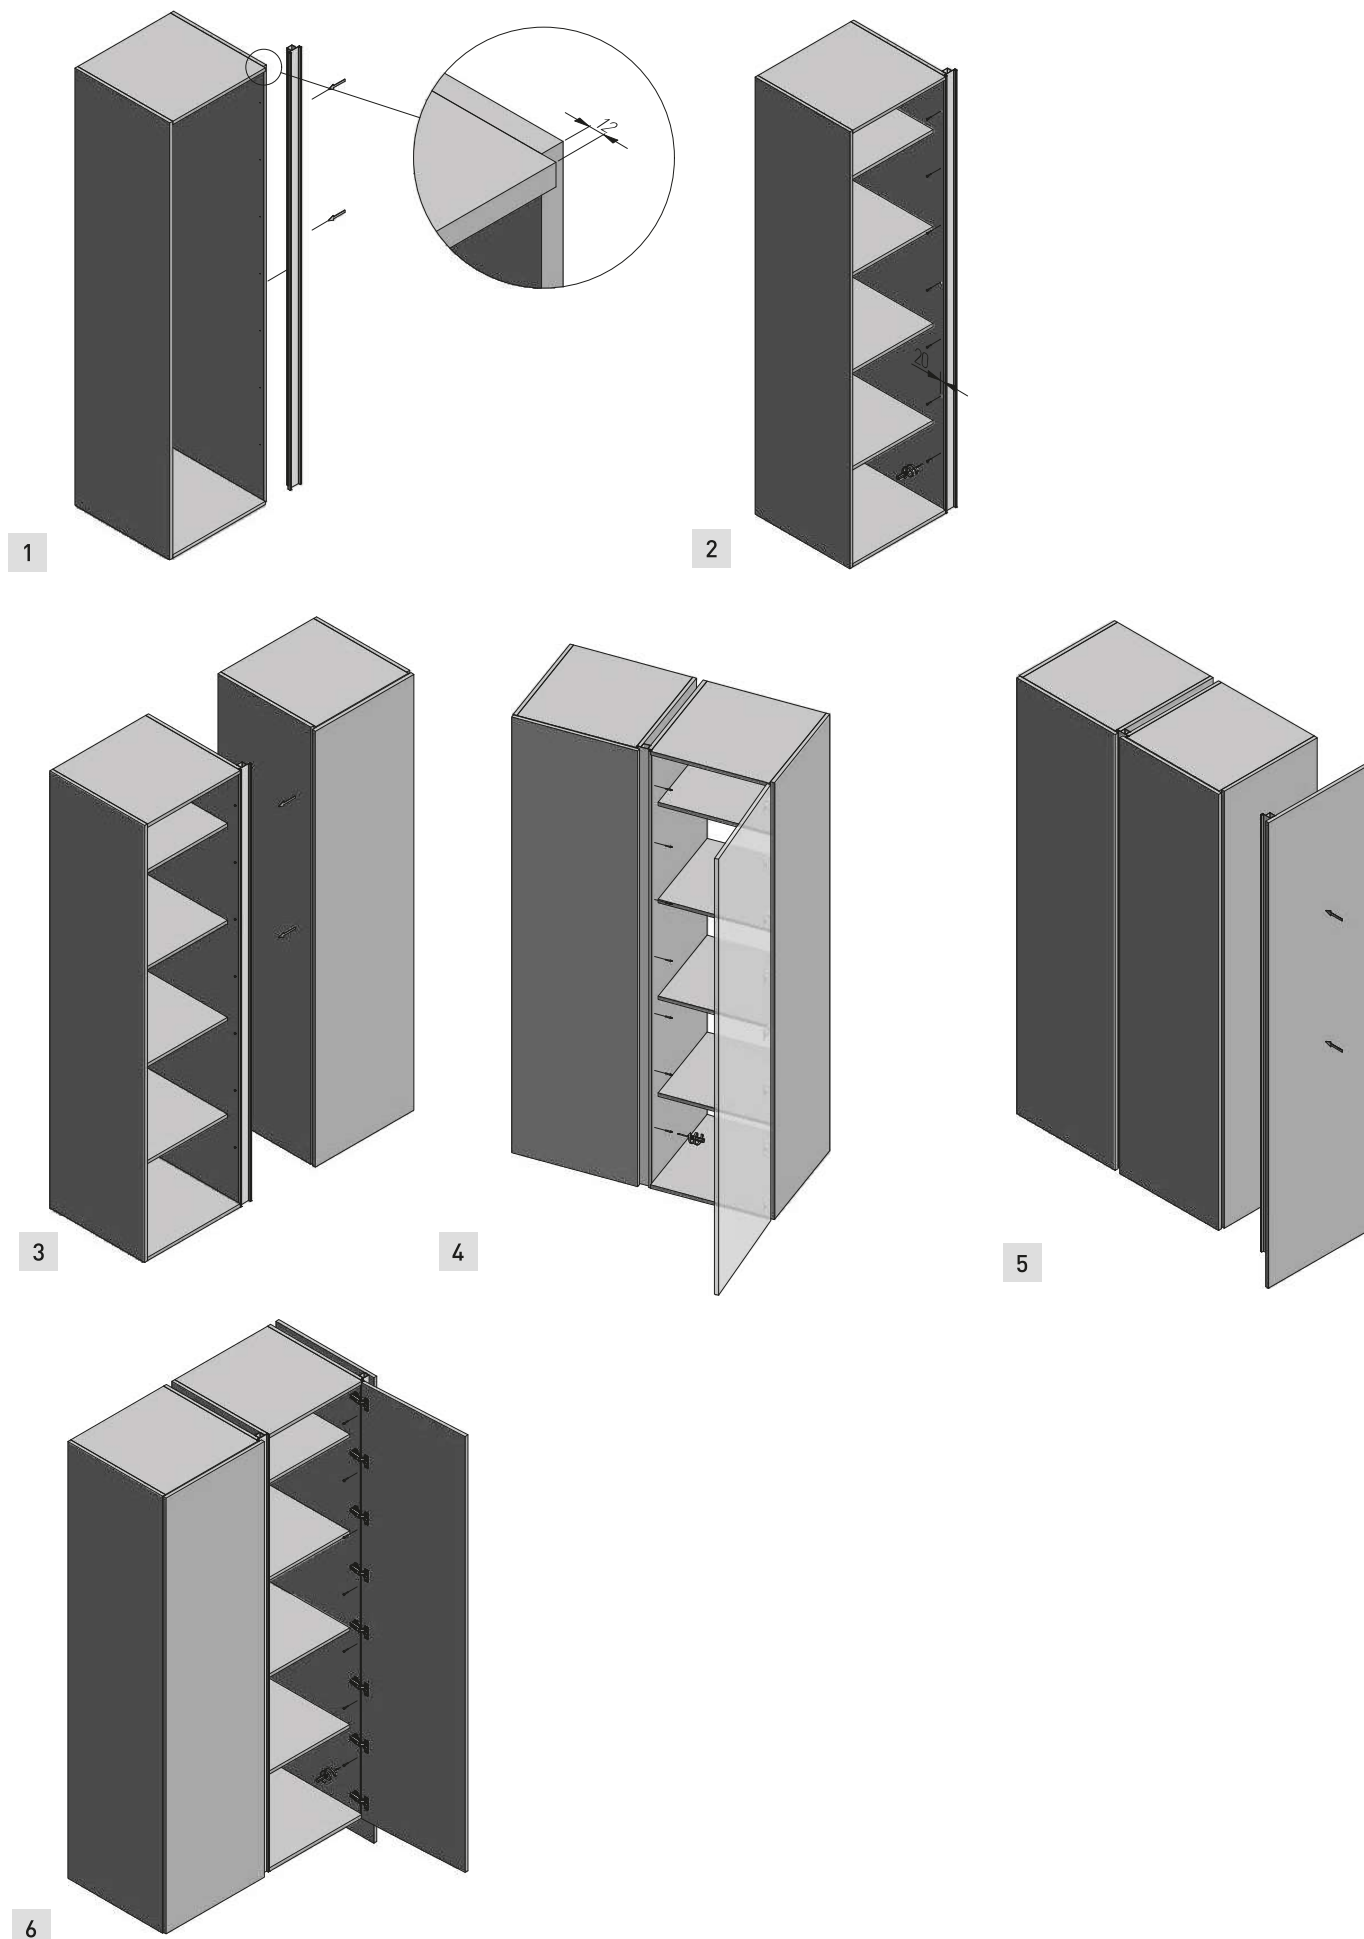

ACCESSORIES FOR KITCHEN