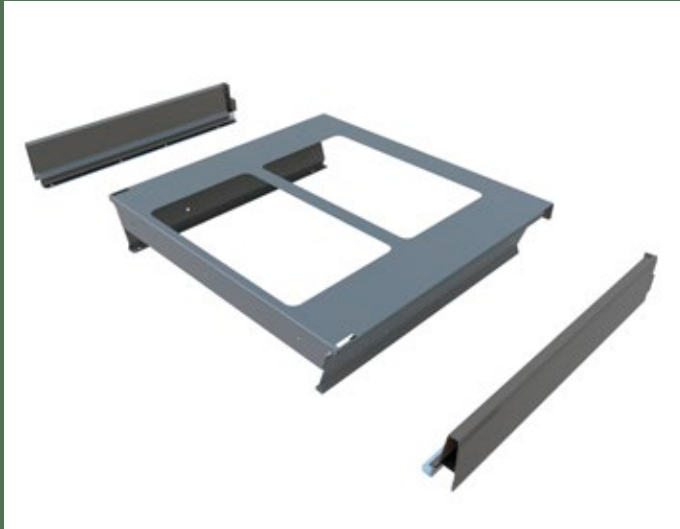

Square 2.0

Telaio in versione BLUM® Tandembox
intivo / antaro (cassetto - M)
*Frame BLUM® Tandembox intivo / antaro
Version (M drawer)*
Bastidor en versión BLUM® Tandembox
intivo / antaro (cajón - M)