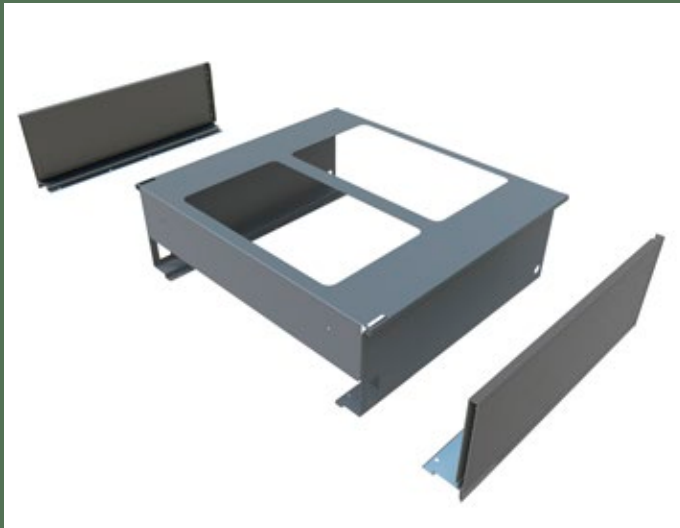

Telaio in versione BLUM® Legrabox
(cassetto - C)
*Frame BLUM® Legrabox Version
(C drawer)*
Bastidor en versión BLUM® Legrabox
(cajón - C)