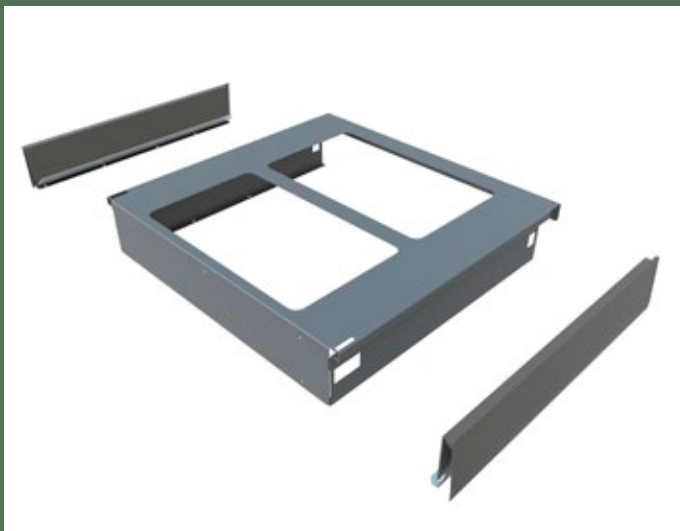

Telaio in versione BLUM® Merivobox
(cassetto - M)
*Frame BLUM® Merivobox Version
(M drawer)*
Bastidor en versión BLUM® Merivobox
(cajón - M)

Su richiesta è possibile realizzare il telaio anche per HETTCH e GRASS
On request, the frame can also be made for HETTCH and GRASS
Bajo pedido, el marco también se puede hacer para HETTCH y GRASS