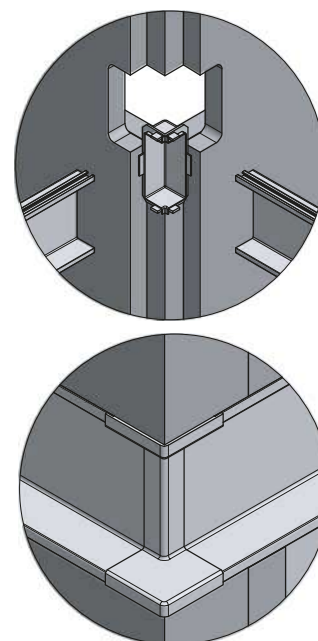

Widok z tyłu
Rear view
Вид сзади

Przekrój boczny
Side section
Боковая секция

Zaślepka petna „L”
Solid cap „L”
Заглушка полная „L”

Zaślepka petna „C”
Solid cap „C”
Заглушка полная „C”

Wymiary powiększonego frezowania
Dimensions of enlarged milling
Размеры увеличенной фрезеровки

Widok z przodu
 Front view
 Вид спереди

Widok z tyłu
 Rear view
 Вид сзади

Przekrój boczny
 Side section
 Боковая секция

dodatkowy dystans
 additional distance
 дополнительная дистанция

Odsunąć listwę lub frezowanie
 Pull back profile or milling
 Сдвинуть профиль либо отфрезеруйте

Zaślepki systemu Vello
Vello system caps
Заглушки системы Vello

Wymiary
Dimensions
Размеры

ACCESSORIES FOR KITCHEN