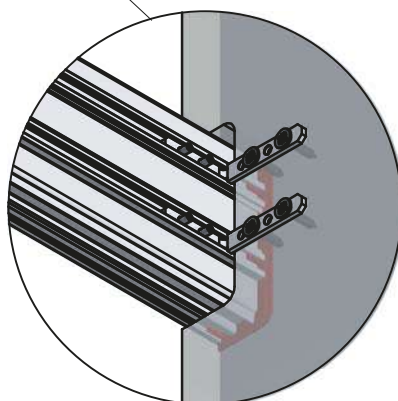

PROFIL C / PROFILE C / ПРОФИЛЬ C

L mm	aluminium aluminium алюминий	stal szorstkowana brushed steel шлифованная сталь	biały white белый	czarny mat black matt чёрный матовый	aluminium aluminium алюминий
3000	PA-VELLO-C3M-05	PA-VELLO-C3M-06	PA-VELLO-C3M-10	PA-VELLO-C3M-20M	

ACCESSORIES FOR KITCHEN

OPCJA Z FREZOWANIEM / MILLING OPTION / ВОЗМОЖНОСТЬ ФРЕЗЕРОВКИ

OPCIJA MONTAŽU ZAŠLJEK / OPTION OF MOUNTING CAPS / ВАРИАНТ КРЕПЛЕНИЯ ЗАГЛУШЕК

ACCESSORIES FOR KITCHEN

Widok z przodu
Front view
Вид спереди

Widok z tyłu
Rear view
Вид сзади

Przekrój boczny
Side section
Боковая секция

Zaślepka petna „L”
Solid cap „L”
Заглушка полная „L”

Zaślepka petna „C”
Solid cap „C”
Заглушка полная „C”

Wymiary powiększonego frezowania
Dimensions of enlarged milling
Размеры увеличенной фрезеровки