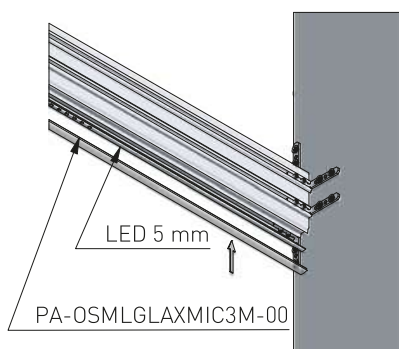

OPCIJA MONTAŽU ZAŠLJEK / OPTION OF MOUNTING CAPS / ВАРИАНТ КРЕПЛЕНИЯ ЗАГЛУШЕК