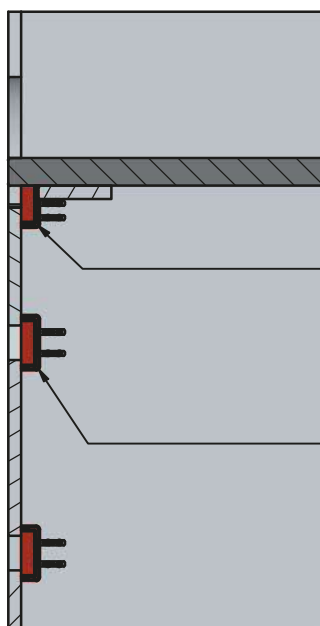

ACCESSORIES FOR KITCHEN

OPCJA Z FREZOWANIEM / MILLING OPTION / ВОЗМОЖНОСТЬ ФРЕЗЕРОВКИ

OPCIJA MONTAŽU ZAŠLJEK / OPTION OF MOUNTING CAPS / ВАРИАНТ КРЕПЛЕНИЯ ЗАГЛУШЕК

ACCESSORIES FOR KITCHEN

Widok z przodu
Front view
Вид спереди

Widok z tyłu
Rear view
Вид сзади

Przekrój boczny
Side section
Боковая секция

Zaślepka petna „L”
Solid cap „L”
Заглушка полная „L”

Zaślepka petna „C”
Solid cap „C”
Заглушка полная „C”

Wymiary powiększonego frezowania
Dimensions of enlarged milling
Размеры увеличенной фрезеровки