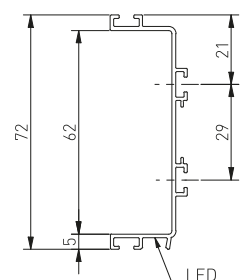

L mm	aluminium aluminium алюминий	stal szorstkowana brushed steel шлифованная сталь	biały white белый	czarny mat black matt чёрный матовый	aluminium aluminium алюминий
3000	PA-VELLO-C3M-05	PA-VELLO-C3M-06	PA-VELLO-C3M-10	PA-VELLO-C3M-20M