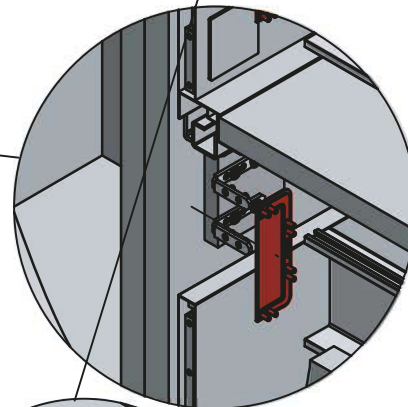

Widok z tyłu
Rear view
Вид сзади

Przekrój boczny
Side section
Боковая секция

Zaślepka petna „L”
Solid cap „L”
Заглушка полная „L”

Zaślepka petna „C”
Solid cap „C”
Заглушка полная „C”

Wymiary powiększonego frezowania
Dimensions of enlarged milling
Размеры увеличенной фрезеровки

Widok z przodu
 Front view
 Вид спереди

Widok z tyłu
 Rear view
 Вид сзади

Przekrój boczny
 Side section
 Боковая секция

dodatkowy dystans
 additional distance
 дополнительная дистанция

Odsunąć listwę lub frezowanie
 Pull back profile or milling
 Сдвинуть профиль либо отфрезеруйте

Zaślepki systemu Vello
Vello system caps
Заглушки системы Vello

Wymiary
Dimensions
Размеры

ACCESSORIES FOR KITCHEN