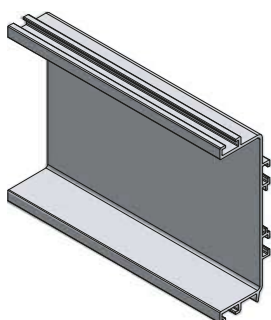

PROFIL C / PROFILE C / ПРОФИЛЬ C