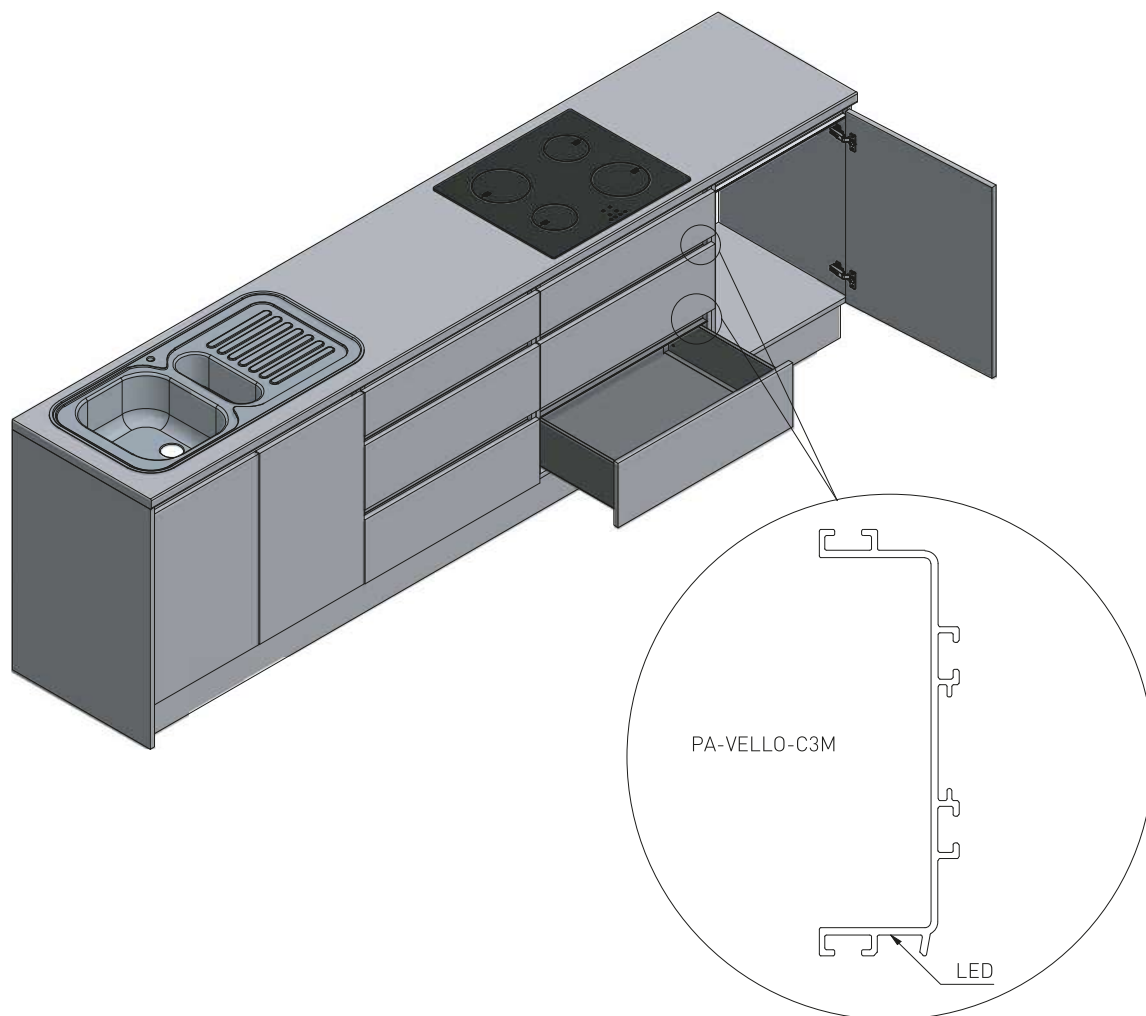

ACCESSORIES FOR KITCHEN

OPCJA Z FREZOWANIEM / MILLING OPTION / ВОЗМОЖНОСТЬ ФРЕЗЕРОВКИ