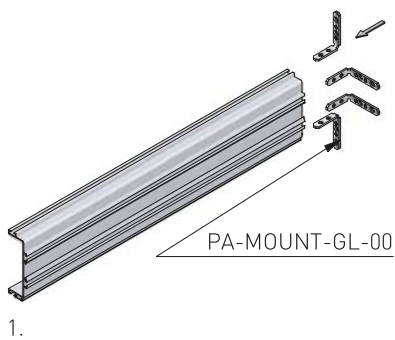

OPCIJA MONTAŽU ZAŠLJEK / OPTION OF MOUNTING CAPS / ВАРИАНТ КРЕПЛЕНИЯ ЗАГЛУШЕК