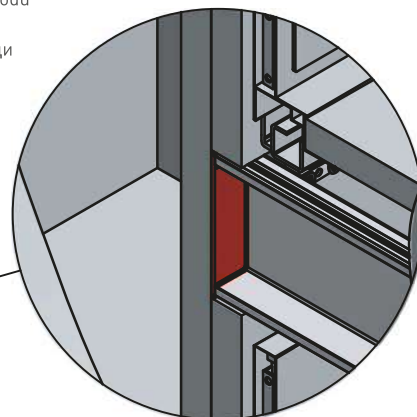

ACCESSORIES FOR KITCHEN

OPCJA Z FREZOWANIEM / MILLING OPTION / ВОЗМОЖНОСТЬ ФРЕЗЕРОВКИ

OPCIJA MONTAŽU ZAŠLJEK / OPTION OF MOUNTING CAPS / ВАРИАНТ КРЕПЛЕНИЯ ЗАГЛУШЕК

ACCESSORIES FOR KITCHEN

Widok z przodu
Front view
Вид спереди

Widok z tyłu
Rear view
Вид сзади

Przekrój boczny
Side section
Боковая секция

Zaślepka petna „L”
Solid cap „L”
Заглушка полная „L”

Zaślepka petna „C”
Solid cap „C”
Заглушка полная „C”

Wymiary powiększonego frezowania
Dimensions of enlarged milling
Размеры увеличенной фрезеровки