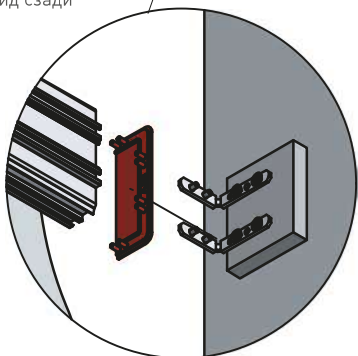

ACCESSORIES FOR KITCHEN

OPCJA Z FREZOWANIEM / MILLING OPTION / ВОЗМОЖНОСТЬ ФРЕЗЕРОВКИ

OPCIJA MONTAŽU ZAŠLJEK / OPTION OF MOUNTING CAPS / ВАРИАНТ КРЕПЛЕНИЯ ЗАГЛУШЕК

ACCESSORIES FOR KITCHEN

Widok z przodu
Front view
Вид спереди

Widok z tyłu
Rear view
Вид сзади

Przekrój boczny
Side section
Боковая секция

Zaślepka petna „L”
Solid cap „L”
Заглушка полная „L”

Zaślepka petna „C”
Solid cap „C”
Заглушка полная „C”

Wymiary powiększonego frezowania
Dimensions of enlarged milling
Размеры увеличенной фрезеровки

Widok z przodu
 Front view
 Вид спереди

Widok z tyłu
 Rear view
 Вид сзади

Przekrój boczny
 Side section
 Боковая секция

dodatkowy dystans
 additional distance
 дополнительная дистанция

Odsunąć listwę lub frezowanie
 Pull back profile or milling
 Сдвинуть профиль либо отфрезеруйте

Zaślepki systemu Vello
Vello system caps
Заглушки системы Vello

Wymiary
Dimensions
Размеры

ACCESSORIES FOR KITCHEN