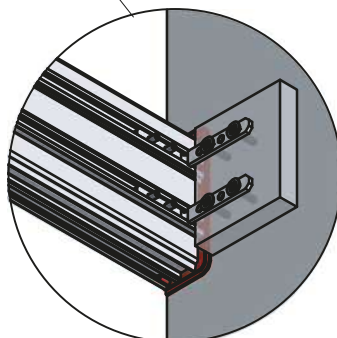

ACCESSORIES FOR KITCHEN

OPCJA Z FREZOWANIEM / MILLING OPTION / ВОЗМОЖНОСТЬ ФРЕЗЕРОВКИ

OPCIJA MONTAŽU ZAŠLJEK / OPTION OF MOUNTING CAPS / ВАРИАНТ КРЕПЛЕНИЯ ЗАГЛУШЕК

ACCESSORIES FOR KITCHEN

Widok z przodu
Front view
Вид спереди

Widok z tyłu
Rear view
Вид сзади

Przekrój boczny
Side section
Боковая секция

Zaślepka petna „L”
Solid cap „L”
Заглушка полная „L”

Zaślepka petna „C”
Solid cap „C”
Заглушка полная „C”

Wymiary powiększonego frezowania
Dimensions of enlarged milling
Размеры увеличенной фрезеровки

Widok z przodu
 Front view
 Вид спереди

Widok z tyłu
 Rear view
 Вид сзади

Przekrój boczny
 Side section
 Боковая секция

dodatkowy dystans
 additional distance
 дополнительная дистанция

Odsunąć listwę lub frezowanie
 Pull back profile or milling
 Сдвинуть профиль либо отфрезеруйте

Zaślepki systemu Vello
Vello system caps
Заглушки системы Vello

Wymiary
Dimensions
Размеры

ACCESSORIES FOR KITCHEN