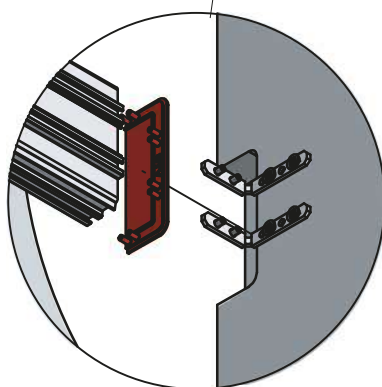

ACCESSORIES FOR KITCHEN

OPCJA Z FREZOWANIEM / MILLING OPTION / ВОЗМОЖНОСТЬ ФРЕЗЕРОВКИ

OPCIJA MONTAŽU ZAŠLJEK / OPTION OF MOUNTING CAPS / ВАРИАНТ КРЕПЛЕНИЯ ЗАГЛУШЕК

ACCESSORIES FOR KITCHEN

Widok z przodu
Front view
Вид спереди

Widok z tyłu
Rear view
Вид сзади

Przekrój boczny
Side section
Боковая секция

Zaślepka petna „L”
Solid cap „L”
Заглушка полная „L”

Zaślepka petna „C”
Solid cap „C”
Заглушка полная „C”

Wymiary powiększonego frezowania
Dimensions of enlarged milling
Размеры увеличенной фрезеровки