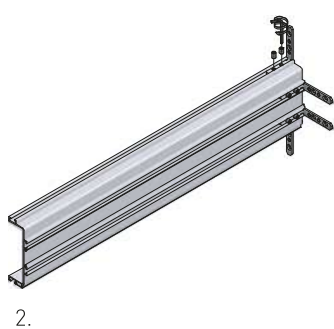

OPCIJA MONTAŽU ZAŠLJEK / OPTION OF MOUNTING CAPS / ВАРИАНТ КРЕПЛЕНИЯ ЗАГЛУШЕК