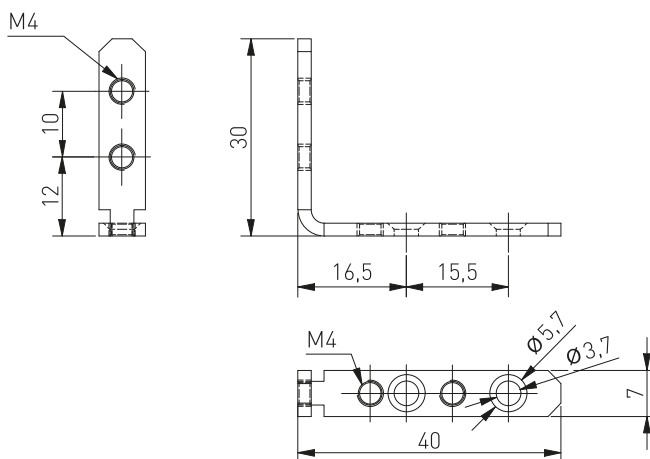

Widok z tyłu
Rear view
Вид сзади

Przekrój boczny
Side section
Боковая секция

Zaślepka petna „L”
Solid cap „L”
Заглушка полная „L”

Zaślepka petna „C”
Solid cap „C”
Заглушка полная „C”

Wymiary powiększonego frezowania
Dimensions of enlarged milling
Размеры увеличенной фрезеровки

Widok z przodu
 Front view
 Вид спереди

Widok z tyłu
 Rear view
 Вид сзади

Przekrój boczny
 Side section
 Боковая секция

dodatkowy dystans
 additional distance
 дополнительная дистанция

Odsunąć listwę lub frezowanie
 Pull back profile or milling
 Сдвинуть профиль либо отфрезеруйте

Zaślepki systemu Vello
Vello system caps
Заглушки системы Vello

Wymiary
Dimensions
Размеры

ACCESSORIES FOR KITCHEN