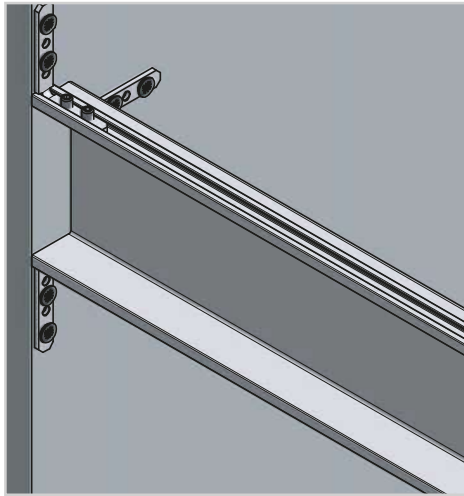

PRODUKTY POWIĄZANE / RELATED PRODUCTS / СВЯЗАННЫЕ С НИМИ ПРОДУКТЫ

PA-MOUNT-GL-00

PA-OSMLGLAXMIC3M-00

LD-2835-600-5MM-20-ZB
LD-2835-600-5MM-20-NE4
LD-2835-600-5MM-20-CB

AE-WBBUNI-10DIM
AE-WBCUNI-10DIM

1. Mocowanie profili poziomych / Bracket for horizontal profiles / Крепление для горизонтальных профилей
2. Ostonka do taśmy LED / Cover for LED strip / Крышка для LED ленты
3. Taśma LED / LED strip / LED лента
4. Włączniki / Switche / Датчики включения
5. Zaślepki niepełne C / External end caps C / Внешние контурные заглушки C
6. Zaślepki pełne wewnętrzne C / Internal end caps C / Внутренние полные заглушки C
7. Łączniki zewnętrzne C / External connectors C / Внешние соединители C
8. Łączniki wewnętrzne C / Internal connectors C / Внутренние соединители C