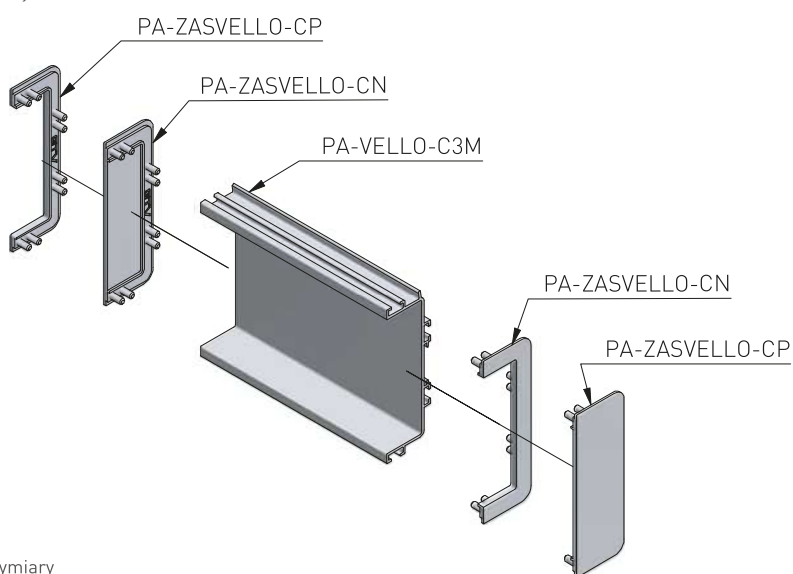

Widok z tyłu
Rear view
Вид сзади

Przekrój boczny
Side section
Боковая секция

Zaślepka petna „L”
Solid cap „L”
Заглушка полная „L”

Zaślepka petna „C”
Solid cap „C”
Заглушка полная „C”

Wymiary powiększonego frezowania
Dimensions of enlarged milling
Размеры увеличенной фрезеровки

Widok z przodu
 Front view
 Вид спереди

Widok z tyłu
 Rear view
 Вид сзади

Przekrój boczny
 Side section
 Боковая секция

dodatkowy dystans
 additional distance
 дополнительная дистанция

Odsunąć listwę lub frezowanie
 Pull back profile or milling
 Сдвинуть профиль либо отфрезеруйте

Zaślepki systemu Vello
Vello system caps
Заглушки системы Vello

Wymiary
Dimensions
Размеры

ACCESSORIES FOR KITCHEN